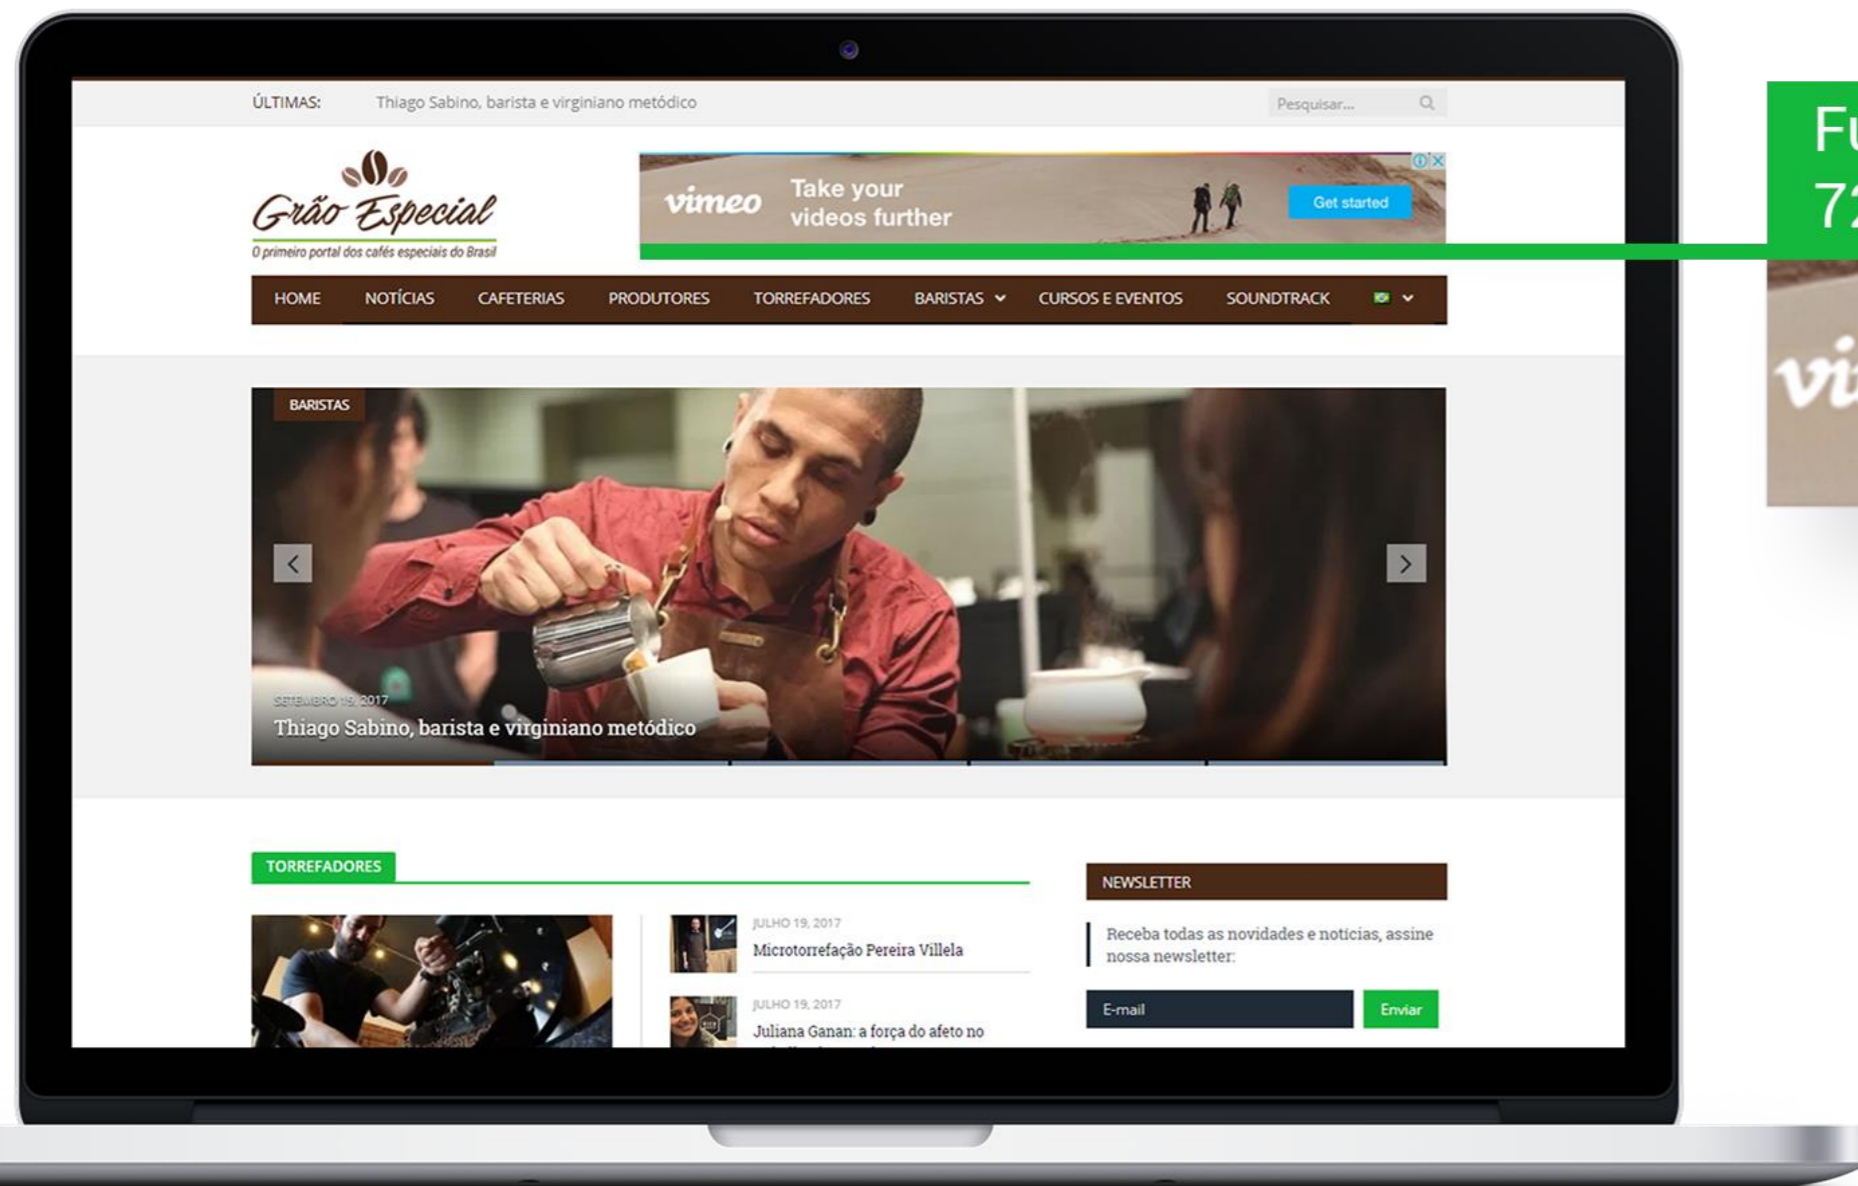

Full Banner:
728 px x 90 px

R\$ 3.640,00

| Formatos e Preços de Anúncios

Banner Sidebar Superior:
300 px x 250 px

Google Cloud Platform

Receba US\$300 de crédito para testar hoje mesmo.

TESTE GRÁTIS

Google Cloud

R\$ 3.185,00

Formatos e Preços de Anúncios

Banner Sidebar Inferior:
300 px x 250 px

R\$ 2.730,00

Formatos e Preços de Anúncios

Banner Post:
428 px x 60 px

R\$ 891,80

| Contato