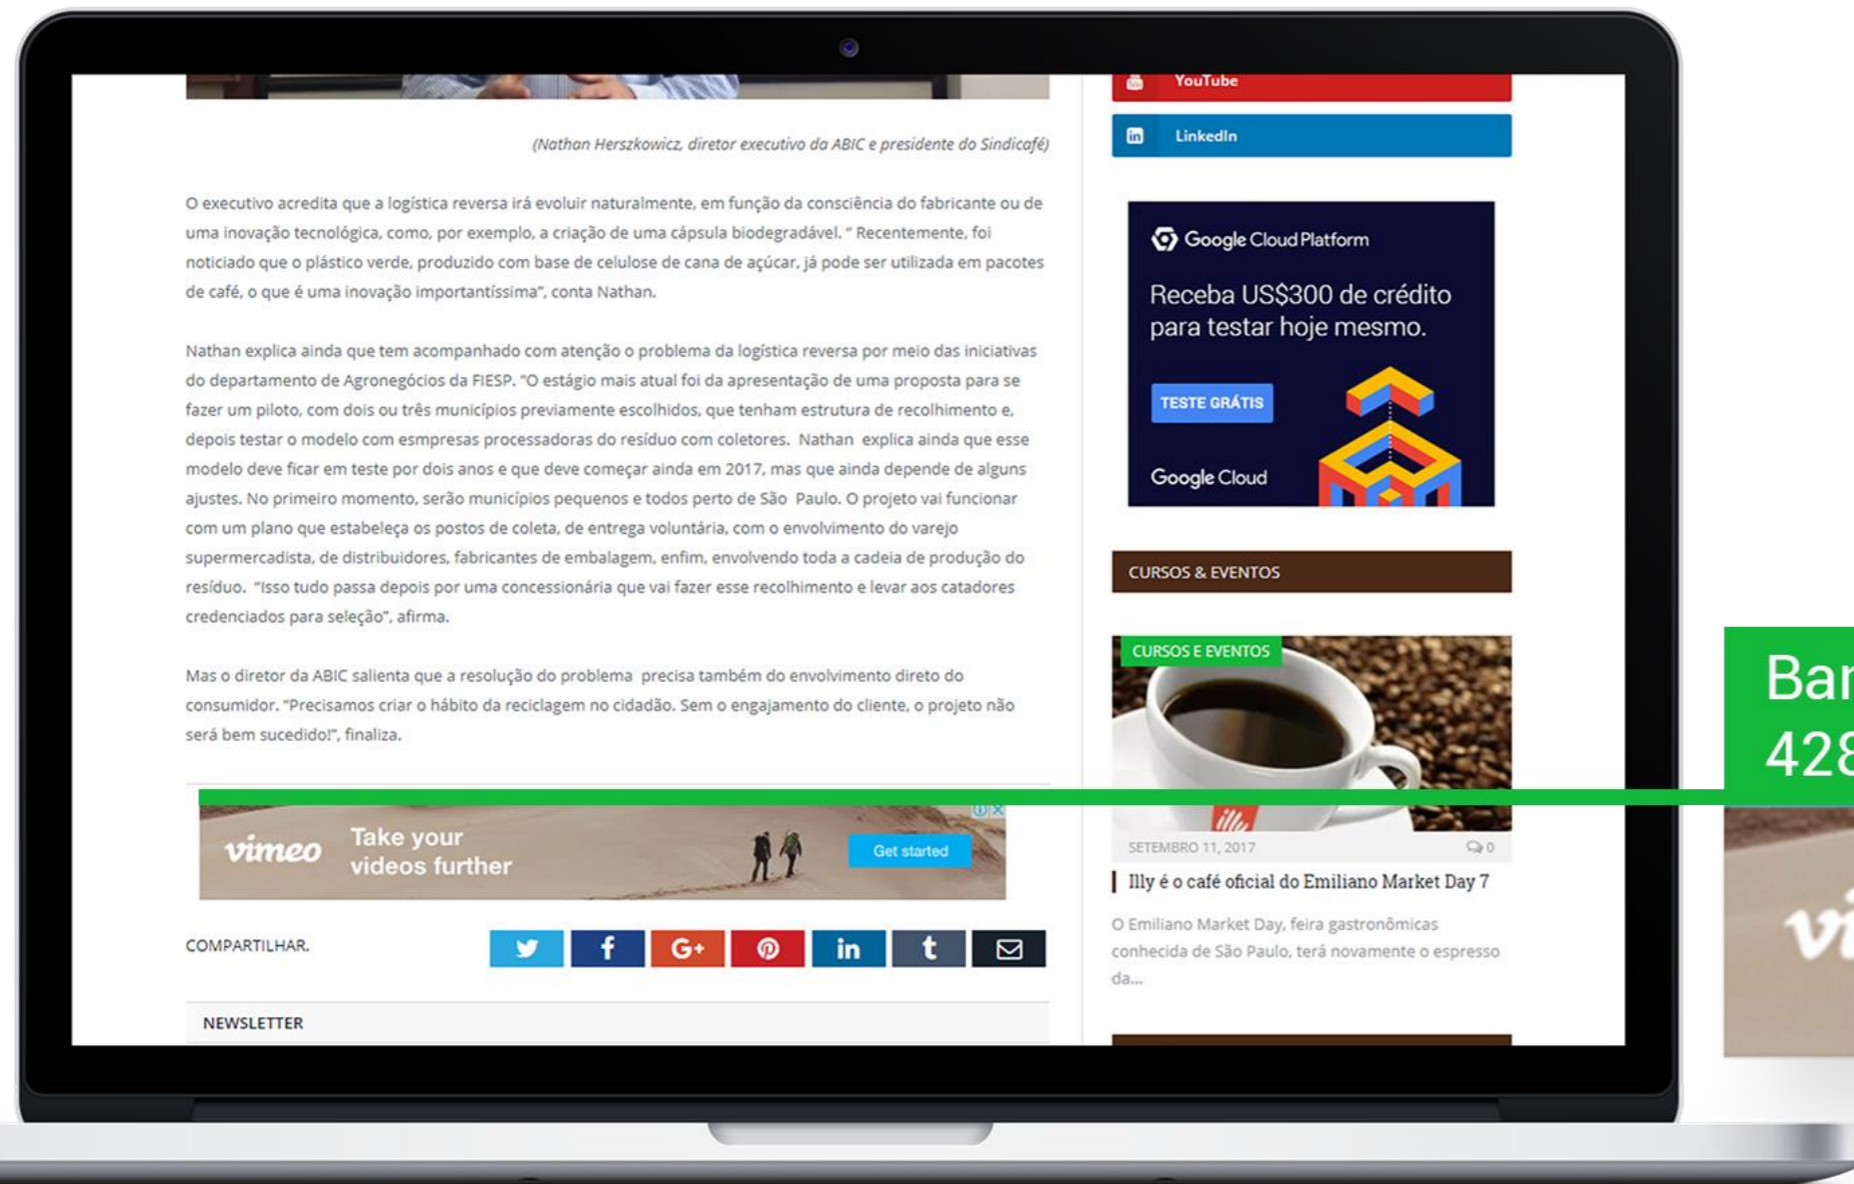

Full Banner:
728 px x 90 px

R\$ 3.640,00

| Formatos e Preços de Anúncios

Banner Sidebar Superior:
300 px x 250 px

Google Cloud Platform

Receba US\$300 de crédito para testar hoje mesmo.

TESTE GRÁTIS

Google Cloud

R\$ 3.185,00

Formatos e Preços de Anúncios

Banner Sidebar Inferior:
300 px x 250 px

R\$ 2.730,00

Formatos e Preços de Anúncios

Banner Post:
428 px x 60 px

R\$ 891,80

| Contato