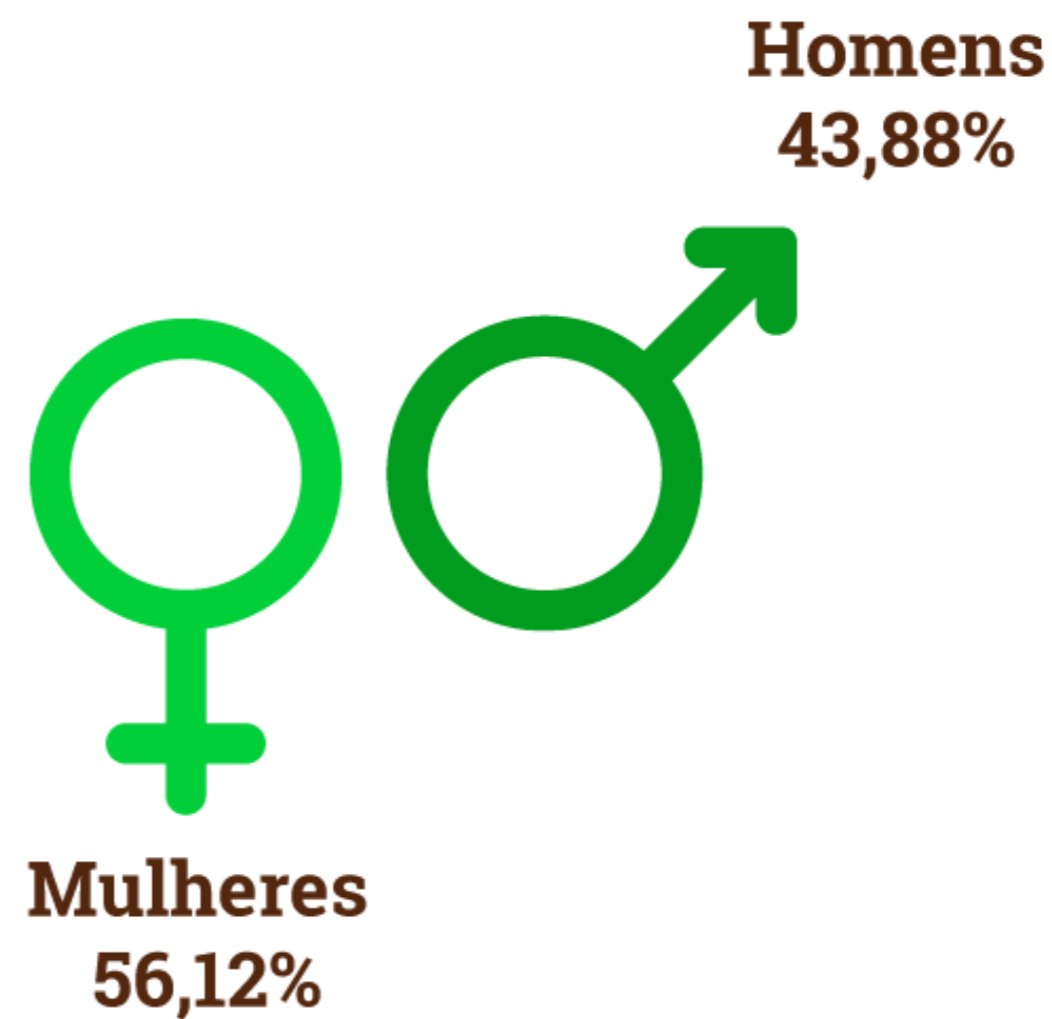

O www.graoespecial.com.br foi concebido para ser de fácil leitura, elegante, sofisticado, trazendo atributos que melhor nos representam como uma Nação: nossa afabilidade e alegria.

| Perfil do Leitor

O leitor do www.graoespecial.com.br é um consumidor cosmopolita, globetrotter e com um paladar sofisticado para as boas coisas da vida. Mas que não está em busca de um status vazio. Para ele, status é beber um café especial brasileiro, conhecendo seus produtores e sua família, com a certeza de que esses trabalhadores estão recebendo um preço justo por seu trabalho. Fair trade é o mais importante.

| Perfil

| Perfil

Alcance: até o momento, acessos foram feitos por mais de **44 países**.

Brasil – 80,4% | EUA – 10,89%

Seguidos de Índia, Portugal, Japão, Itália, Polônia, Filipinas, Argentina, Canadá, Alemanha, Espanha, Austrália etc.