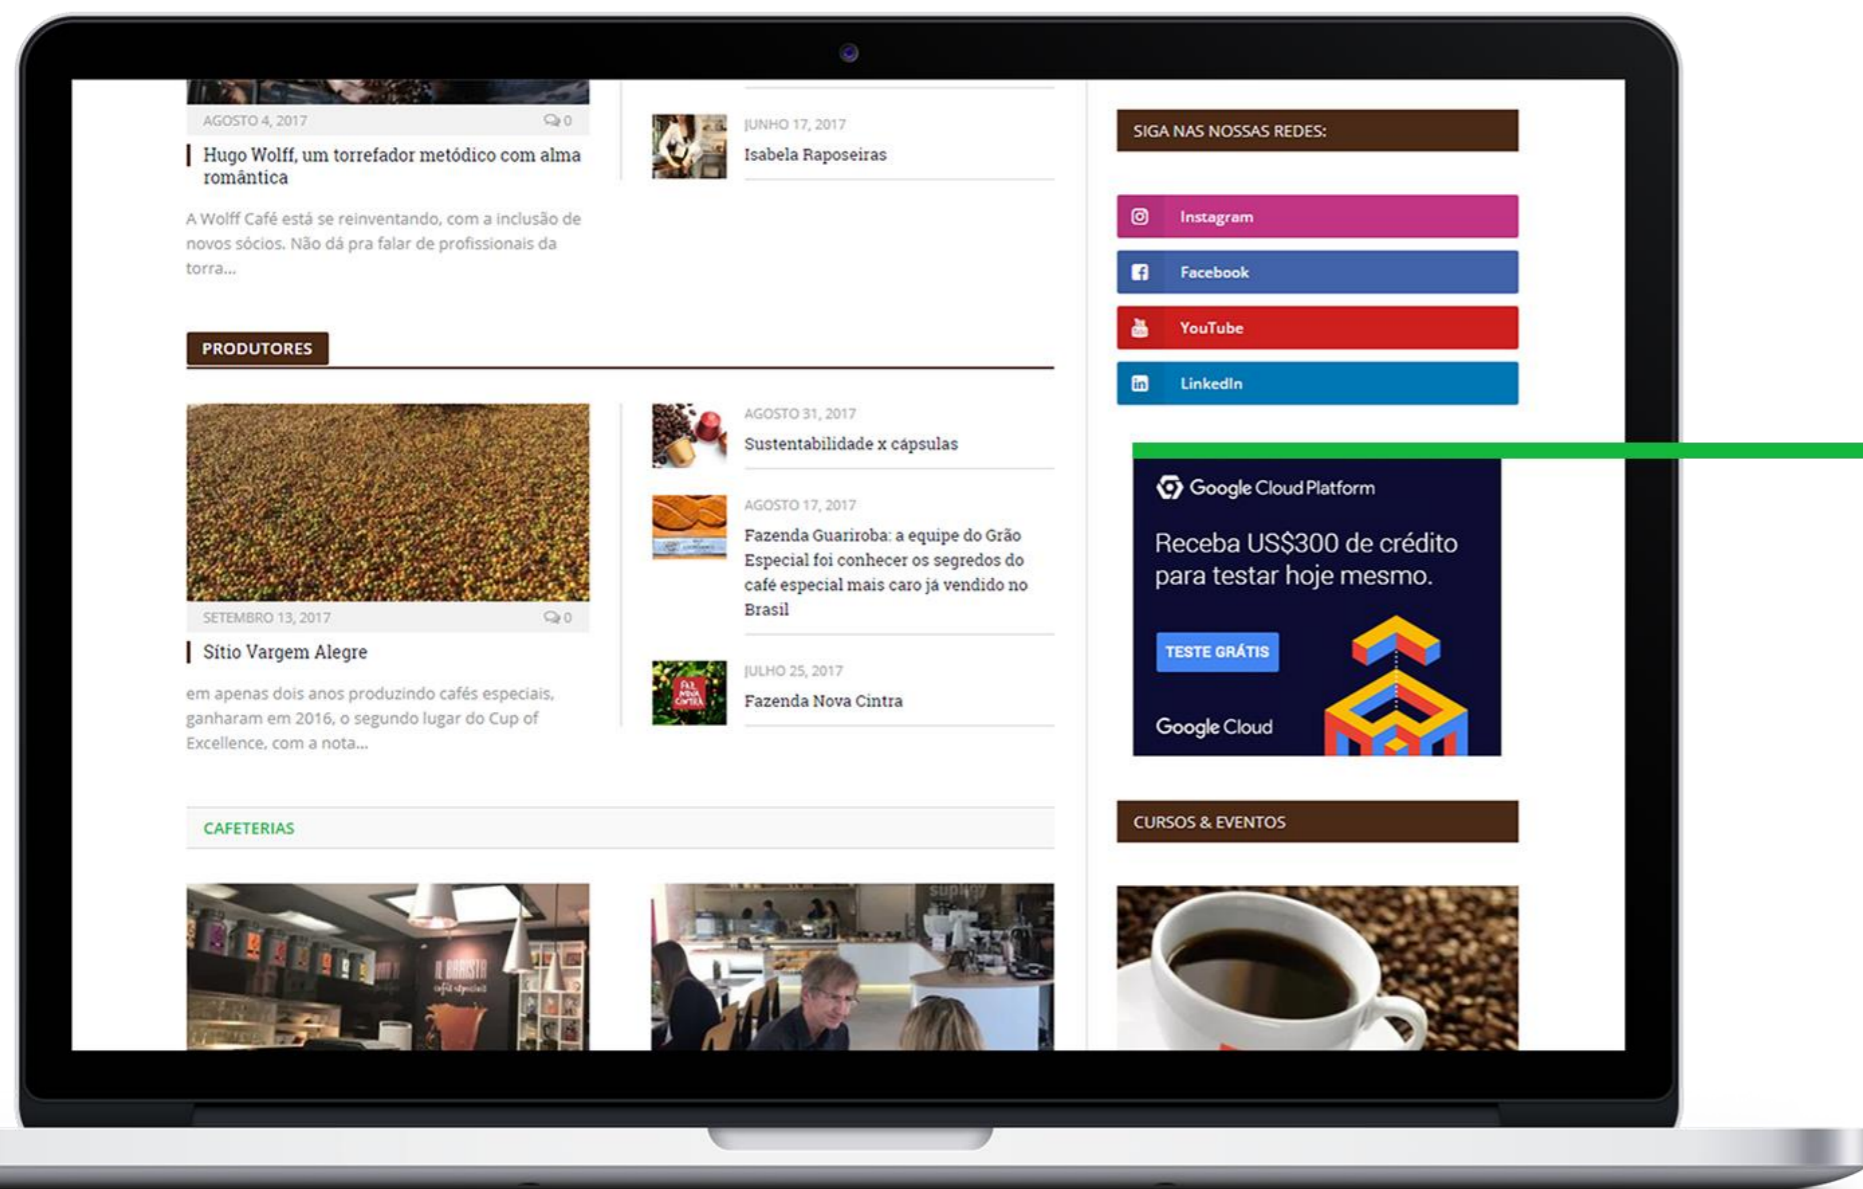

Full Banner:
728 px x 90 px

R\$ 3.640,00

| Formatos e Preços de Anúncios

Banner Sidebar Superior:
300 px x 250 px

Google Cloud Platform

Receba US\$300 de crédito para testar hoje mesmo.

TESTE GRÁTIS

Google Cloud

R\$ 3.185,00

Formatos e Preços de Anúncios

Banner Sidebar Inferior:
300 px x 250 px

R\$ 2.730,00

Formatos e Preços de Anúncios

Banner Post:
428 px x 60 px

R\$ 891,80

| Contato