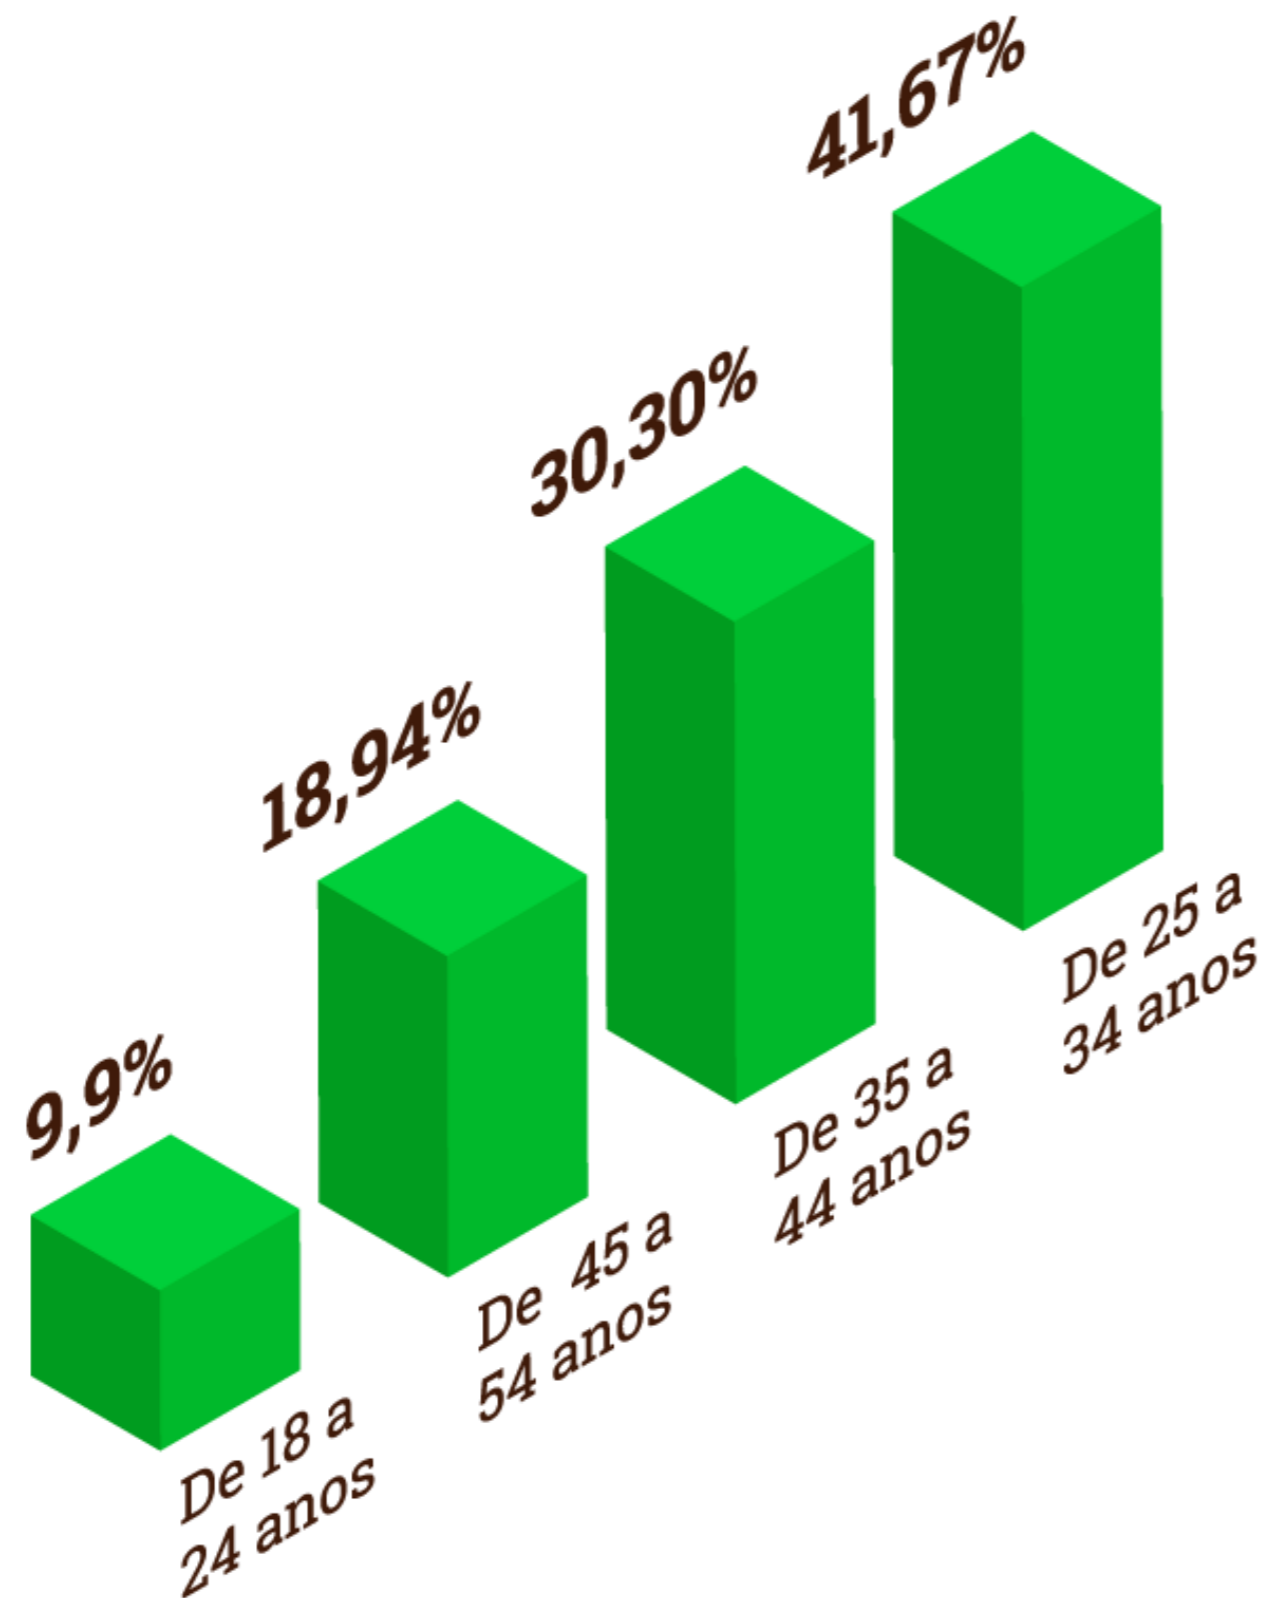

O www.graoespecial.com.br foi concebido para ser de fácil leitura, elegante, sofisticado, trazendo atributos que melhor nos representam como uma Nação: nossa afabilidade e alegria.

| Perfil do Leitor

O leitor do www.graoespecial.com.br é um consumidor cosmopolita, globetrotter e com um paladar sofisticado para as boas coisas da vida. Mas que não está em busca de um status vazio. Para ele, status é beber um café especial brasileiro, conhecendo seus produtores e sua família, com a certeza de que esses trabalhadores estão recebendo um preço justo por seu trabalho. Fair trade é o mais importante.

| Perfil

| Perfil

Alcance: até o momento, acessos foram feitos por mais de **44 países**.

Brasil – 80,4% | EUA – 10,89%

Seguidos de Índia, Portugal, Japão, Itália, Polônia, Filipinas, Argentina, Canadá, Alemanha, Espanha, Austrália etc.